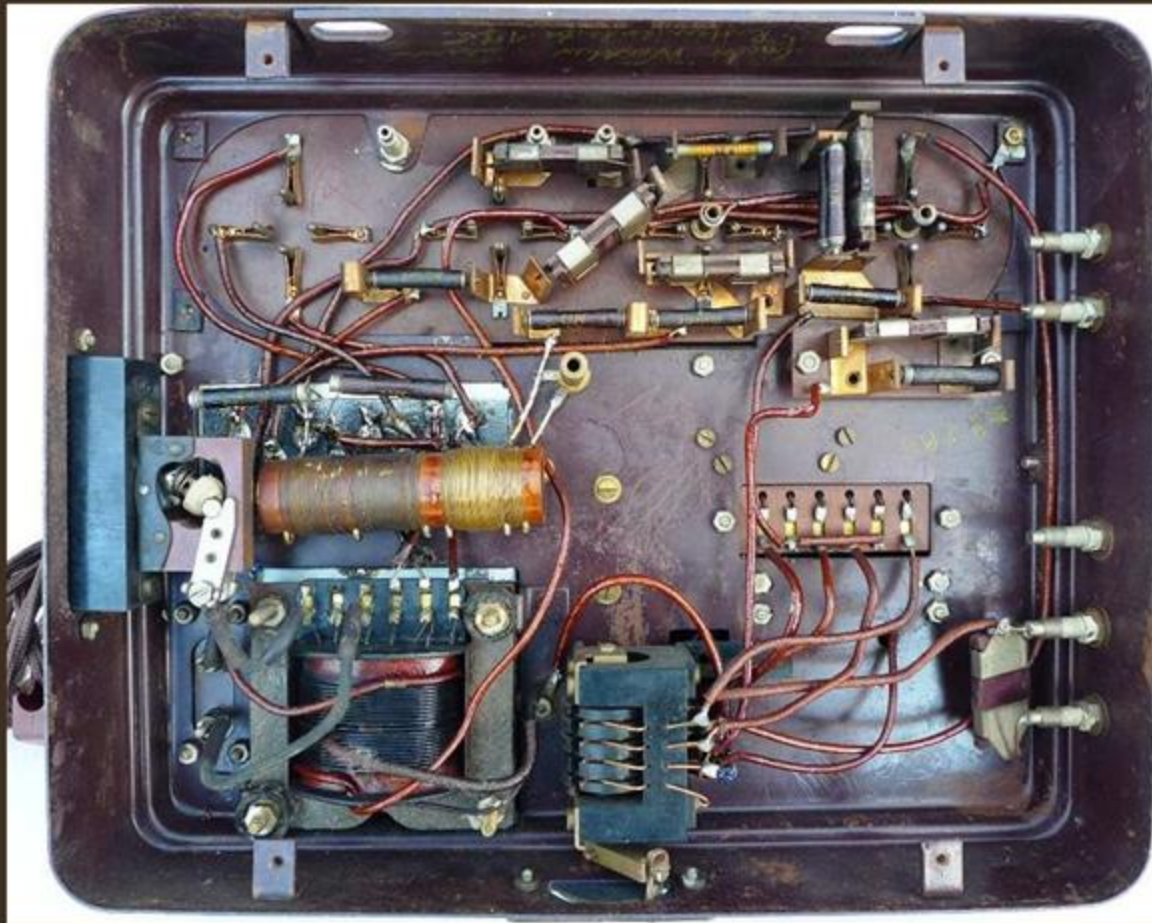

**AEG
Geatron 3W (1928/29)**