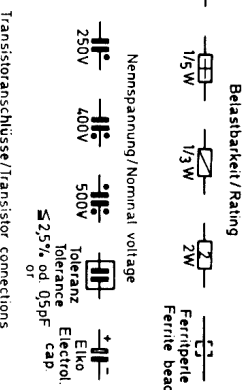

Bereich	Schwingungsbereich	Roheinstrom	Gemessen mit an
L	ca 85mV		Messgerät mit VIM at
M	ca 90mV		
K I	ca 85mV		
K II	ca 85mV		
EU	ca 110mV		

ZF/IF AM 460KHz
ZF/IF FM 107MHz

1 Abstimmanzeige
Tuning indicator

- B Bassr. Bass contr.
- S Sopranr. Treble contr.
- L Lautstärker Volume contr.
- 7 4mA ± 20%, Einstellbar mit R977 Adjust with R977
- 9 Anschlußbuchse für Netzteil Connection for mains unit

CARAMAT RK 25