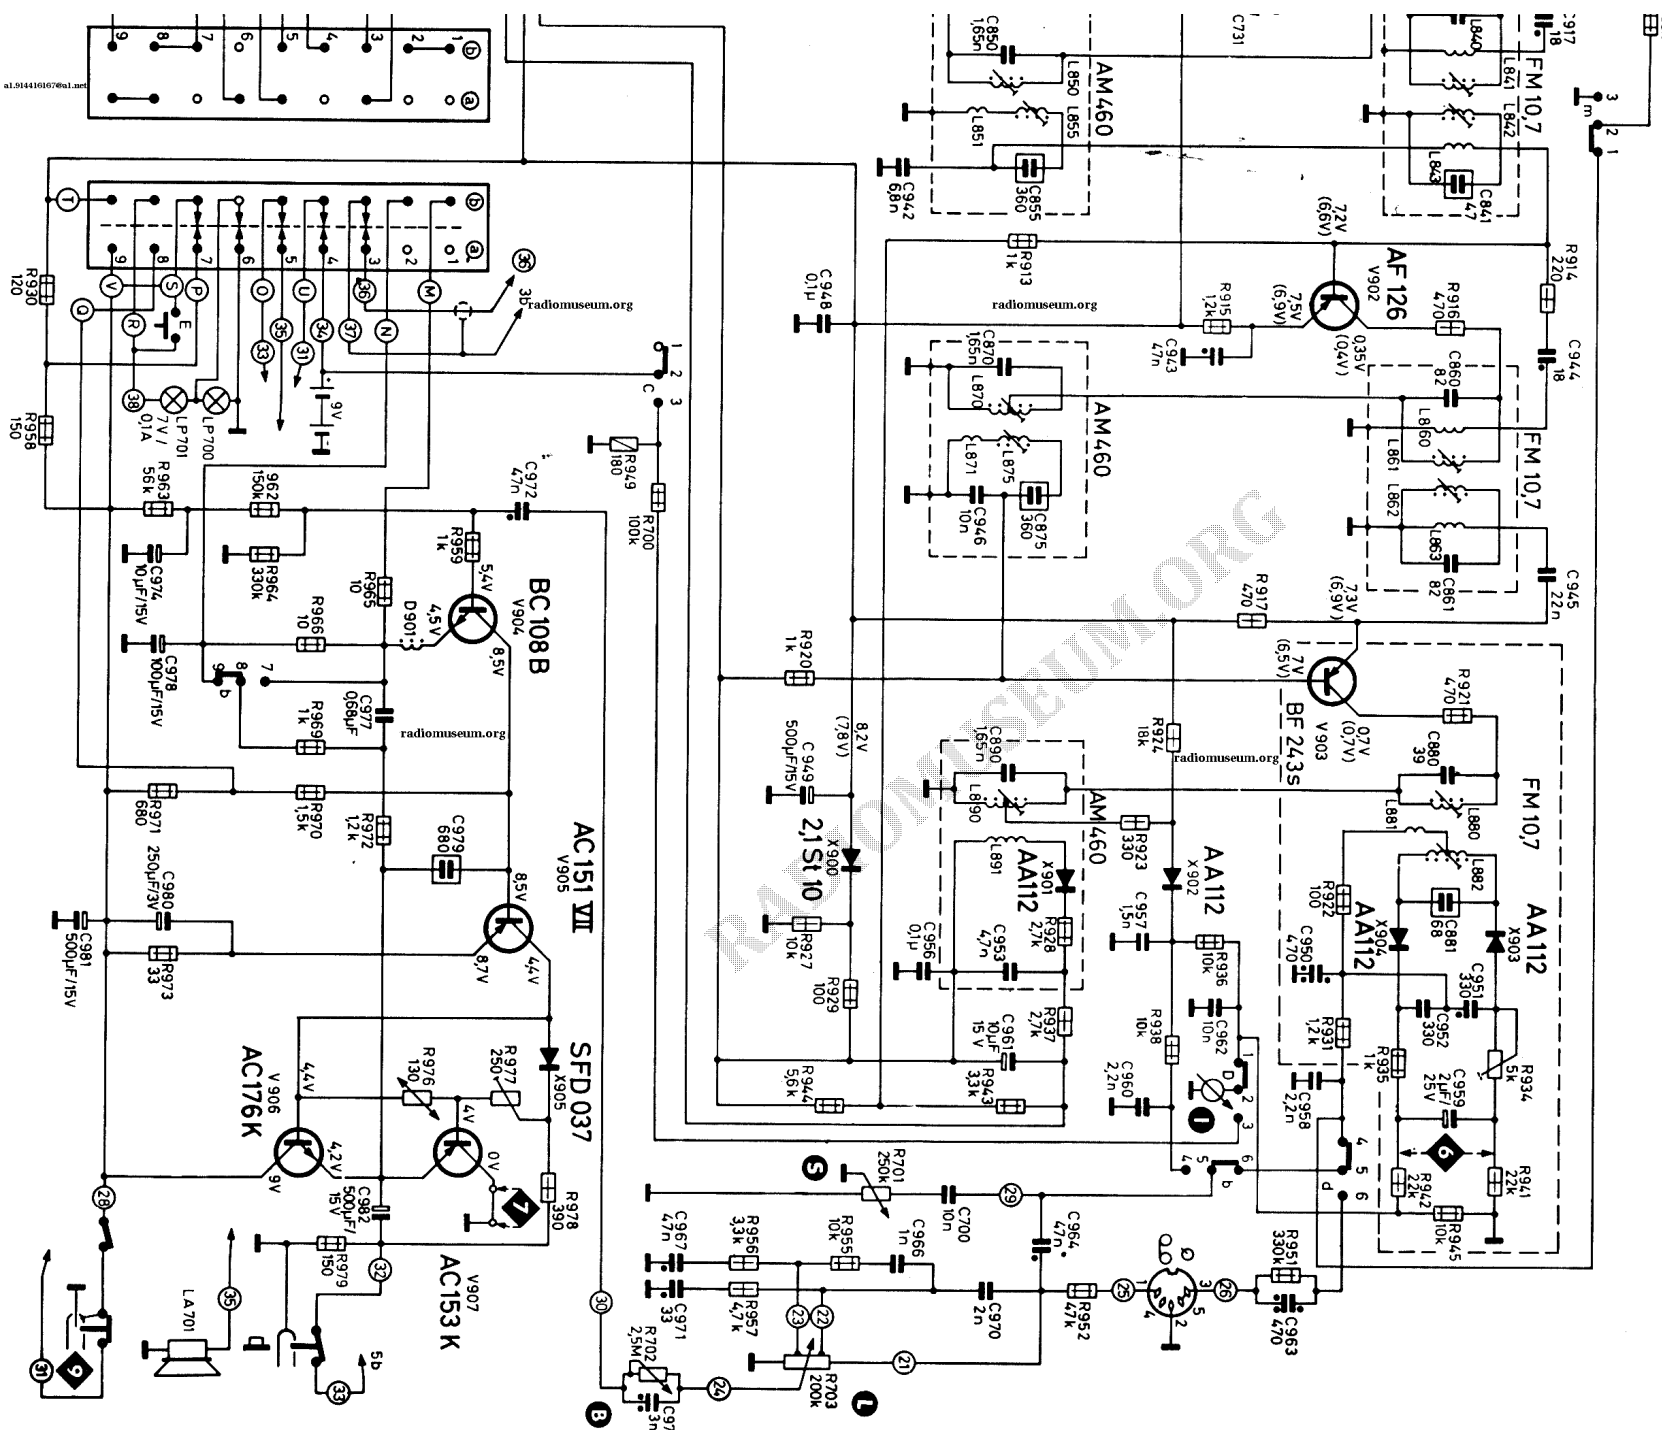

Bereich	Schwingungsbereich	Roheinstrom	Gemessen mit an
L	ca 85mV		Messgerät mit VIM at
M	ca 90mV		
K I	ca 85mV		
K II	ca 85mV		
EU	ca 110mV		

ZF/IF AM 460KHz
ZF/IF FM 107MHz

1 Abstimmanzeige
Tuning indicator

- B Bassr. Bass contr.
- S Sopranr. Treble contr.
- L Lautstärker Volume contr.
- 7 4mA ± 20%, Einstellbar mit R977 Adjust with R977
- 9 Anschlußbuchse für Netzteil Connection for mains unit

CARAMAT RK 25