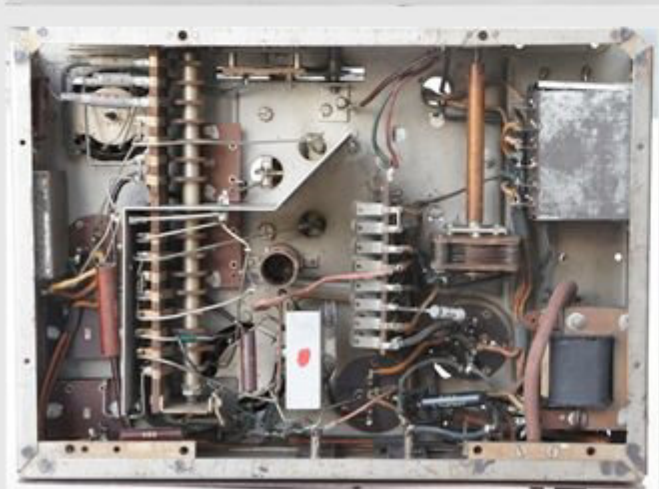

[www.old-radios.de](http://www.old-radios.de) Radiokalender 2014

Nora  
G321L  
(1932)

*Januar*

Mo	Di	Mi	Do	Fr	Sa	So
		01	02	03	04	05
06	07	08	09	10	11	12
13	14	15	16	17	18	19
20	21	22	23	24	25	26
27	28	29	30	31		