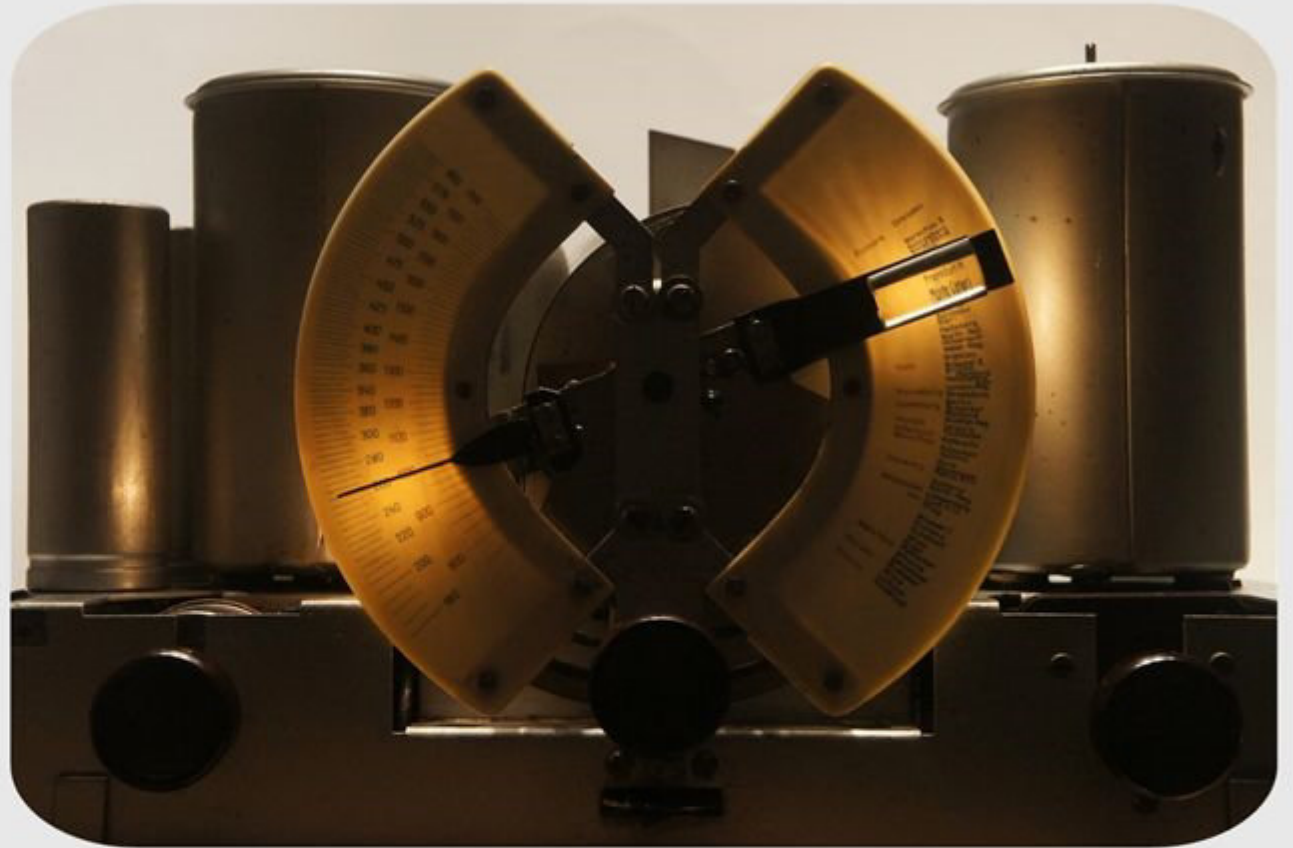

Mende 180W (1932)

Dezember

Mo	Di	Mi	Do	Fr	Sa	So
01	02	03	04	05	06	07
08	09	10	11	12	13	14
15	16	17	18	19	20	21
22	23	24	25	26	27	28
29	30	31