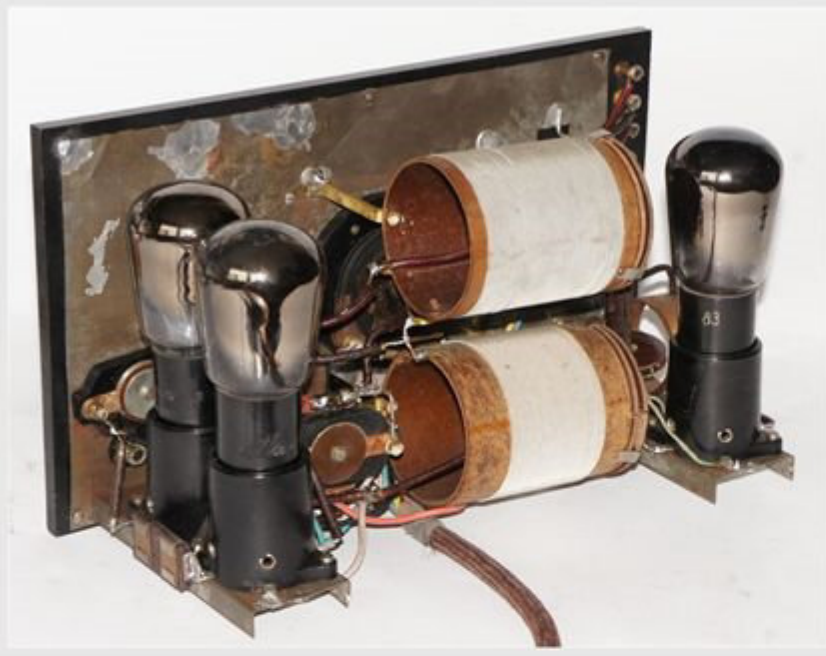

[www.old-radios.de](http://www.old-radios.de) Radiokalender 2014

Nora  
G321L  
(1932)

*Januar*

Mo	Di	Mi	Do	Fr	Sa	So
		01	02	03	04	05
06	07	08	09	10	11	12
13	14	15	16	17	18	19
20	21	22	23	24	25	26
27	28	29	30	31		