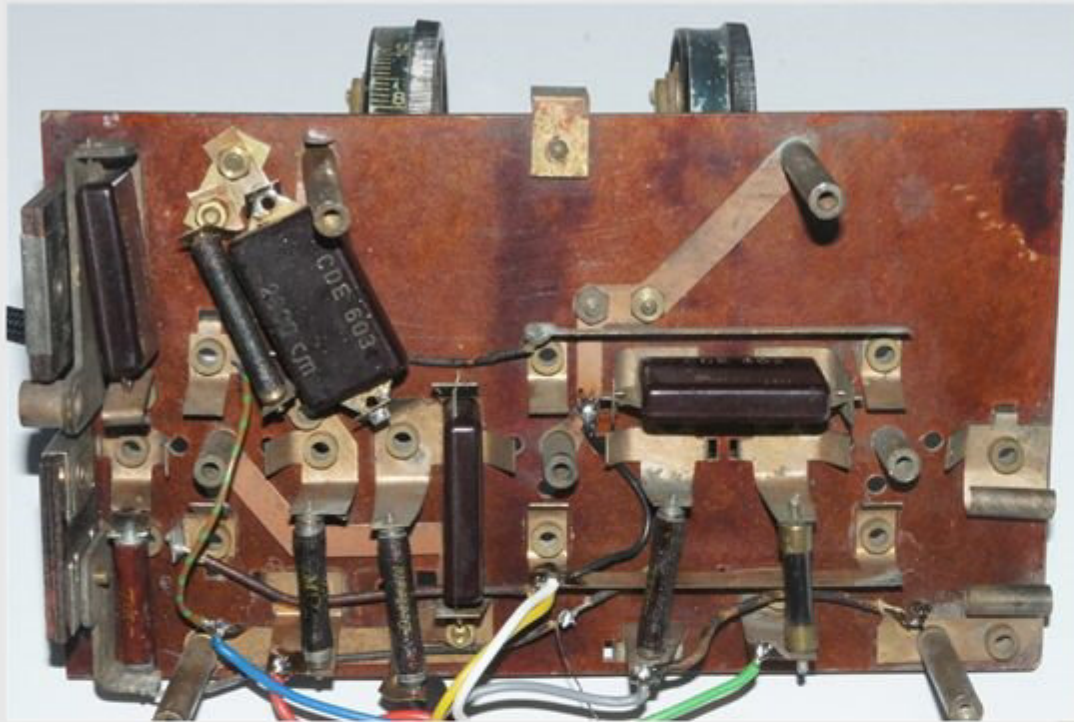

[www.old-radios.de](http://www.old-radios.de) Radiokalender 2014

Nora  
G321L  
(1932)

*Januar*

Mo	Di	Mi	Do	Fr	Sa	So
		01	02	03	04	05
06	07	08	09	10	11	12
13	14	15	16	17	18	19
20	21	22	23	24	25	26
27	28	29	30	31		

Mende E52 (1927)

*Februar*

**Mo Di Mi Do Fr Sa So**

					01	<b>02</b>
03	04	05	06	07	08	<b>09</b>
10	11	12	13	14	15	<b>16</b>
17	18	19	20	21	22	<b>23</b>
24	25	26	27	28		

Telefunken  
Arcolette  
T3 (1927)