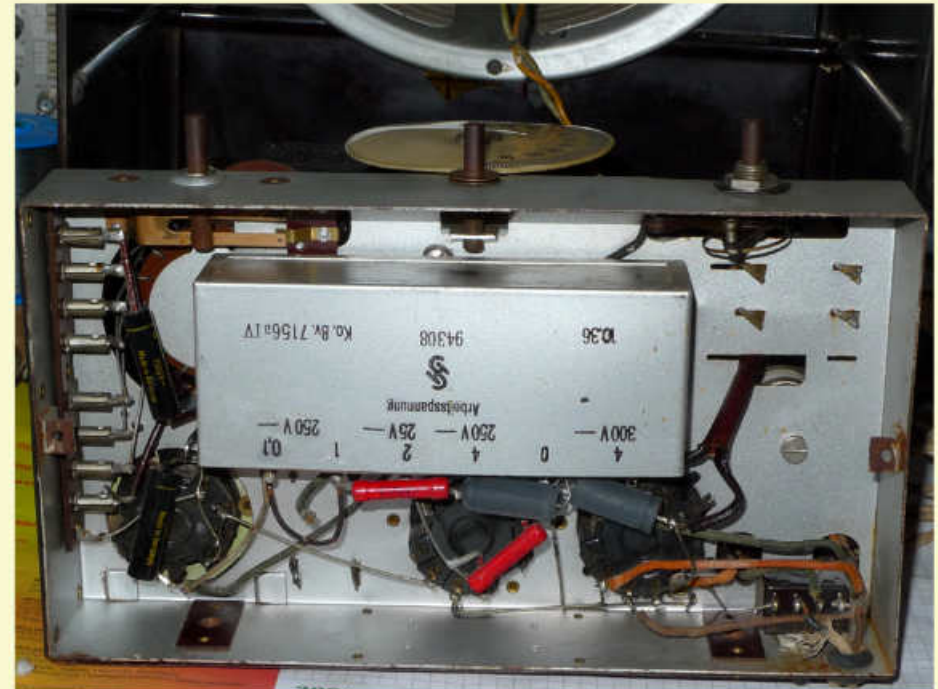

- Fr 01
- Sa 02
- So 03
- Mo 04
- Di 05
- Mi 06
- Do 07
- Fr 08
- Sa 09
- So 10
- Mo 11
- Di 12
- Mi 13
- Do 14
- Fr 15
- Sa 16
- So 17
- Mo 18
- Di 19
- Mi 20
- Do 21
- Fr 22
- Sa 23
- So 24
- Mo 25
- Di 26
- Mi 27
- Do 28
- Fr 29
- Sa 30

November